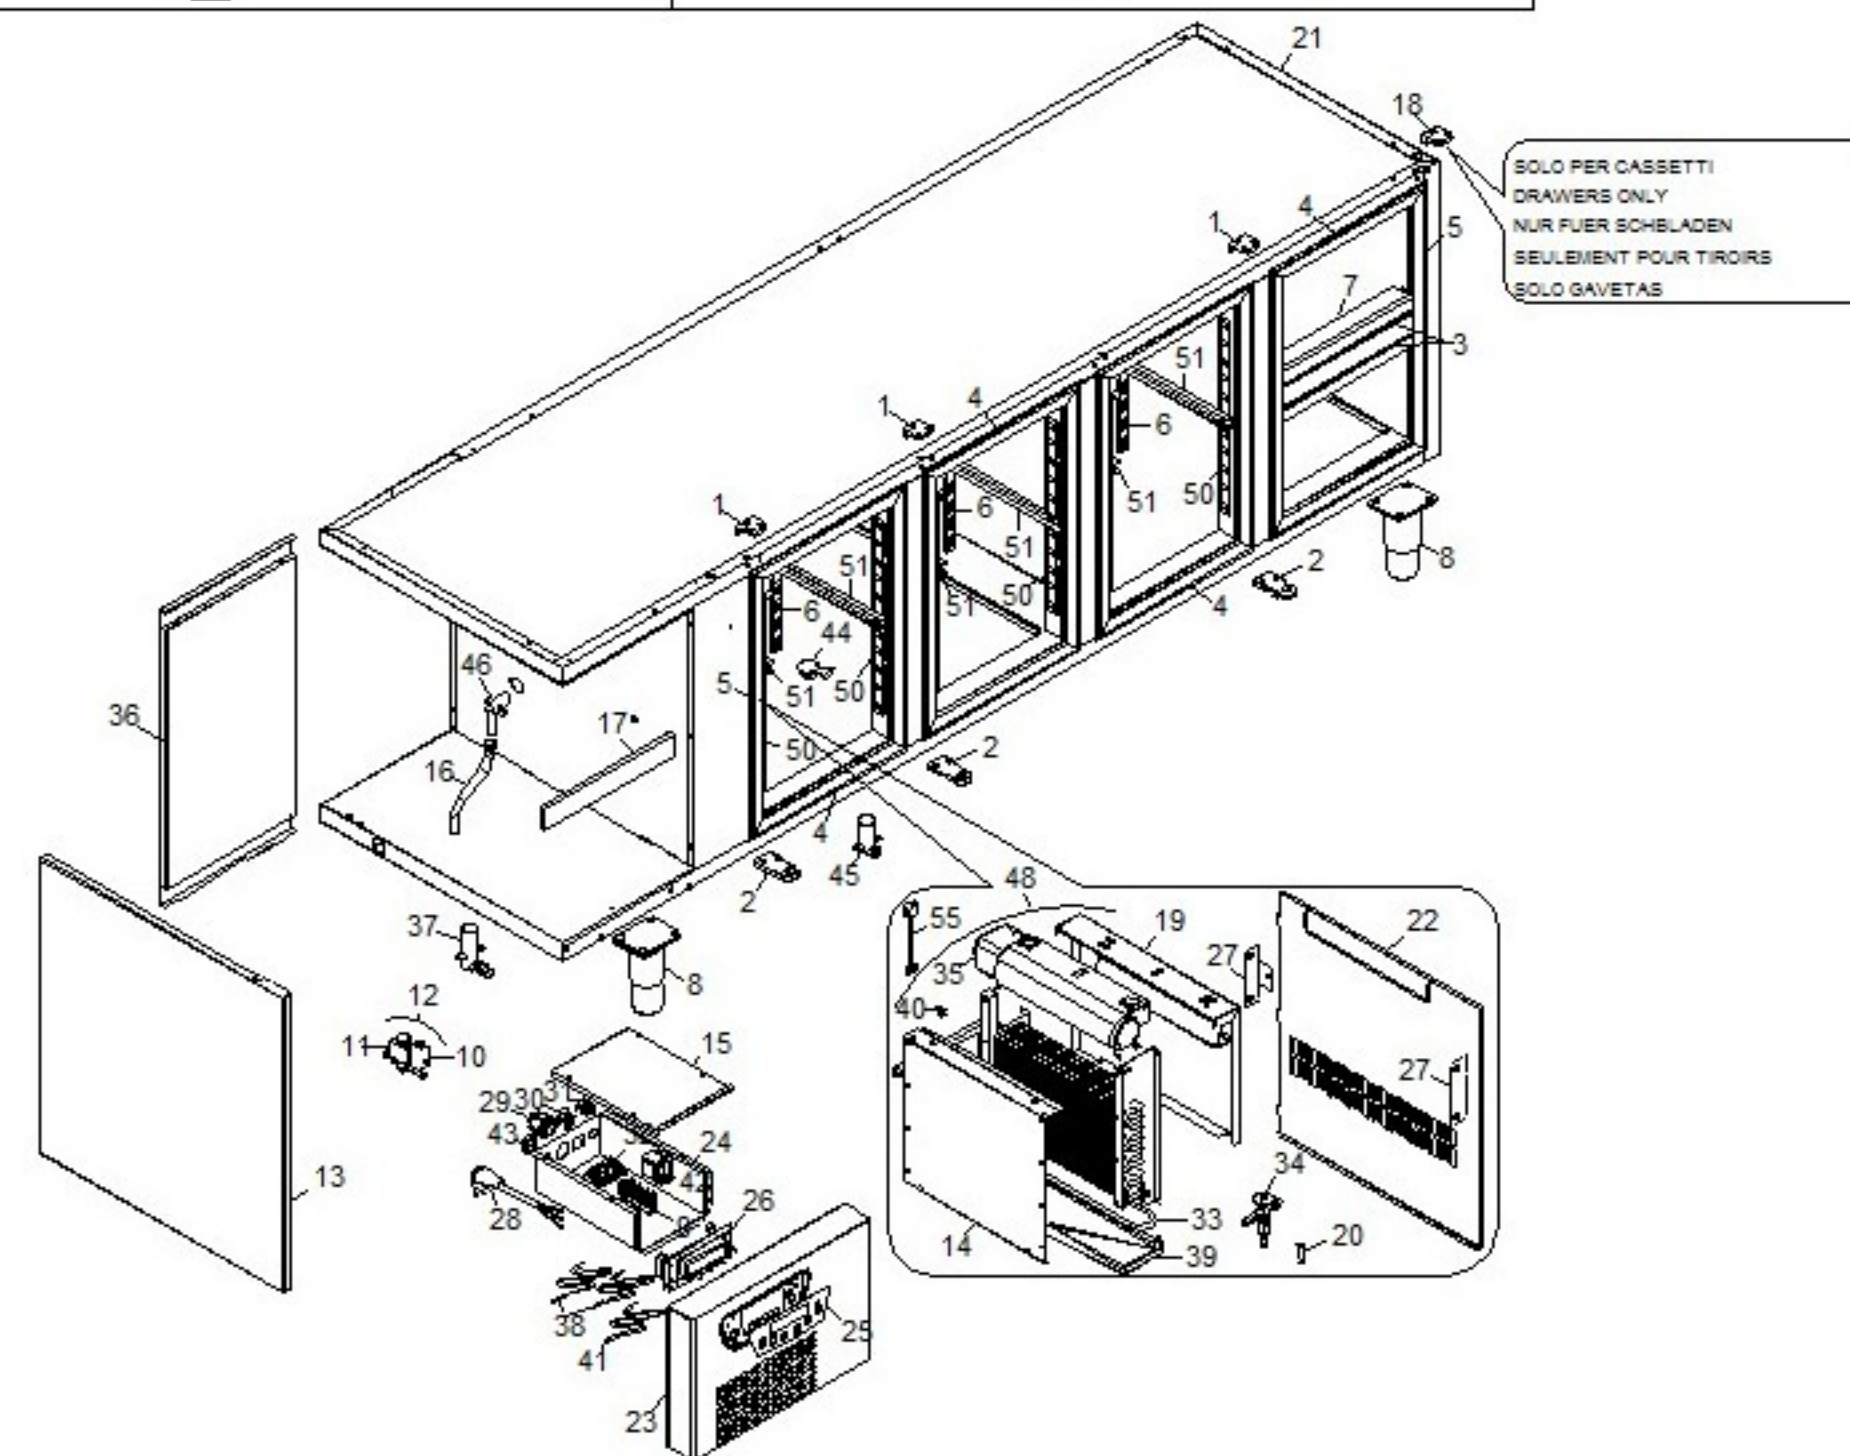

ANGELO PO - BASE REFRIGERATA 530 lt, prof.70 cm, -2/+8°C
6ERC2A - 15-06-2006 »

ANGELO PO - BASE REFRIGERATA 530 lt, prof.70 cm, -2/+8°C
 6ERC2A - G008620 - GRUPPO PORTE-CASSETTI - 15-06-2006 »

		Modello	Typ	Model	Modelo	Modelo	Modelo	Modelo	Modelo
		6ERA 6ERAA 6ERAM 6ERAB 6ERABA 6ERABM	6ERA2 6ERA2A 6ERA2M	6REB 6ERBA 6ERBM 6ERBB 6ERBBA 6ERBBM	6ERB2 6ERB2A 6ERB2M	6ERB4 6ERB4A 6ERB4M	6ERC 6ERCA 6ERCM 6ERCB 6ERCBA 6ERCBM	6ERC2 6ERC2A 6ERC2M	6ERC4 6ERC4A 6ERC4M
Num.cassetti Schubläd Drawers Tiroirs Gabetas	1/2 1/2SUP 1/2INF	1 - -	1 1 1	1 - -	1 1 1	1 2 2	1 - -	1 1 1	1 2 2
Porte Türen Doors Portes Puertas	DX SX	1 1	- 1	1 2	- 2	- 1	1 3	- 3	- 2