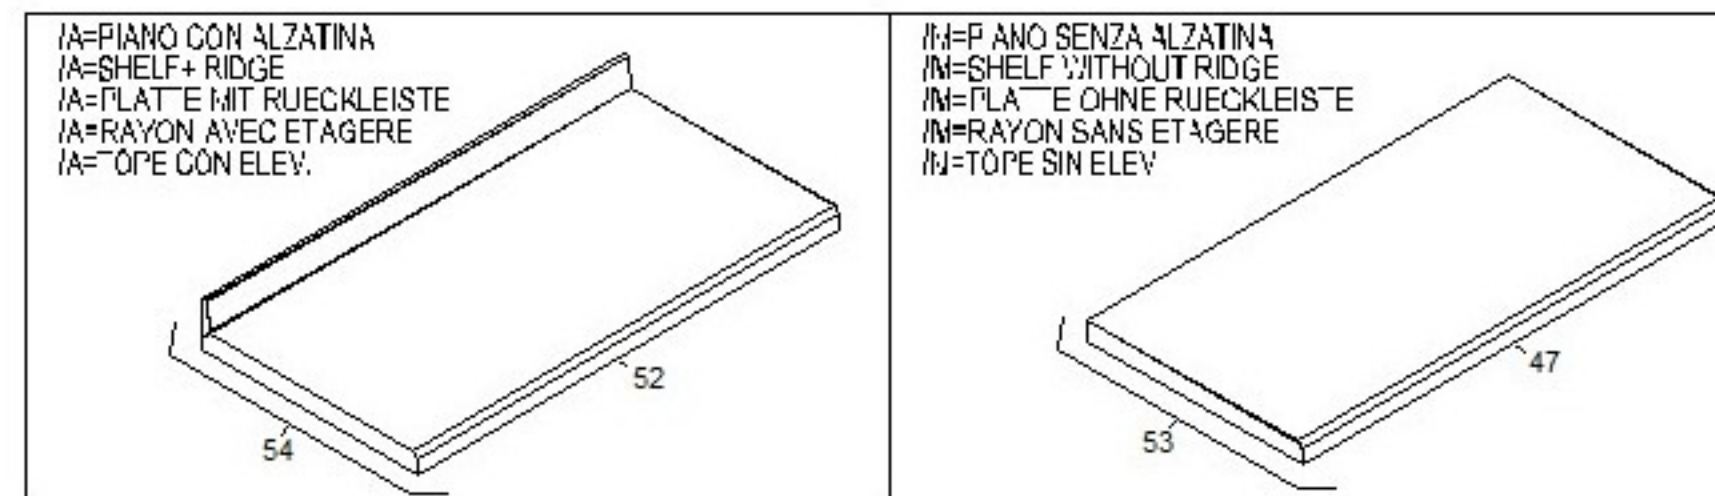

ANGELO PO - BASE REFRIGERATA 530 lt, prof.70 cm, -2/+8°C
6ERC2A - 15-06-2006 »

ANGELO PO - BASE REFRIGERATA 530 lt, prof.70 cm, -2/+8°C
 6ERC2A - G008620 - GRUPPO PORTE-CASSETTI - 15-06-2006 »

		Modello	Typ	Model	Modelo	Modelo	Modelo	Modelo	Modelo
		6ERA 6ERAA 6ERAM 6ERAB 6ERABA 6ERABM	6ERA2 6ERA2A 6ERA2M	6REB 6ERBA 6ERBM 6ERBB 6ERBBA 6ERBBM	6ERB2 6ERB2A 6ERB2M	6ERB4 6ERB4A 6ERB4M	6ERC 6ERCA 6ERCM 6ERCB 6ERCBA 6ERCBM	6ERC2 6ERC2A 6ERC2M	6ERC4 6ERC4A 6ERC4M
Num.cassetti Schubläd Drawers Tiroirs Gabetas	1/2 1/2SUP 1/2INF	1 - -	1 1 1	1 - -	1 1 1	1 2 2	1 - -	1 1 1	1 2 2
Porte Türen Doors Portes Puertas	DX SX	1 1	- 1	1 2	- 2	- 1	1 3	- 3	- 2